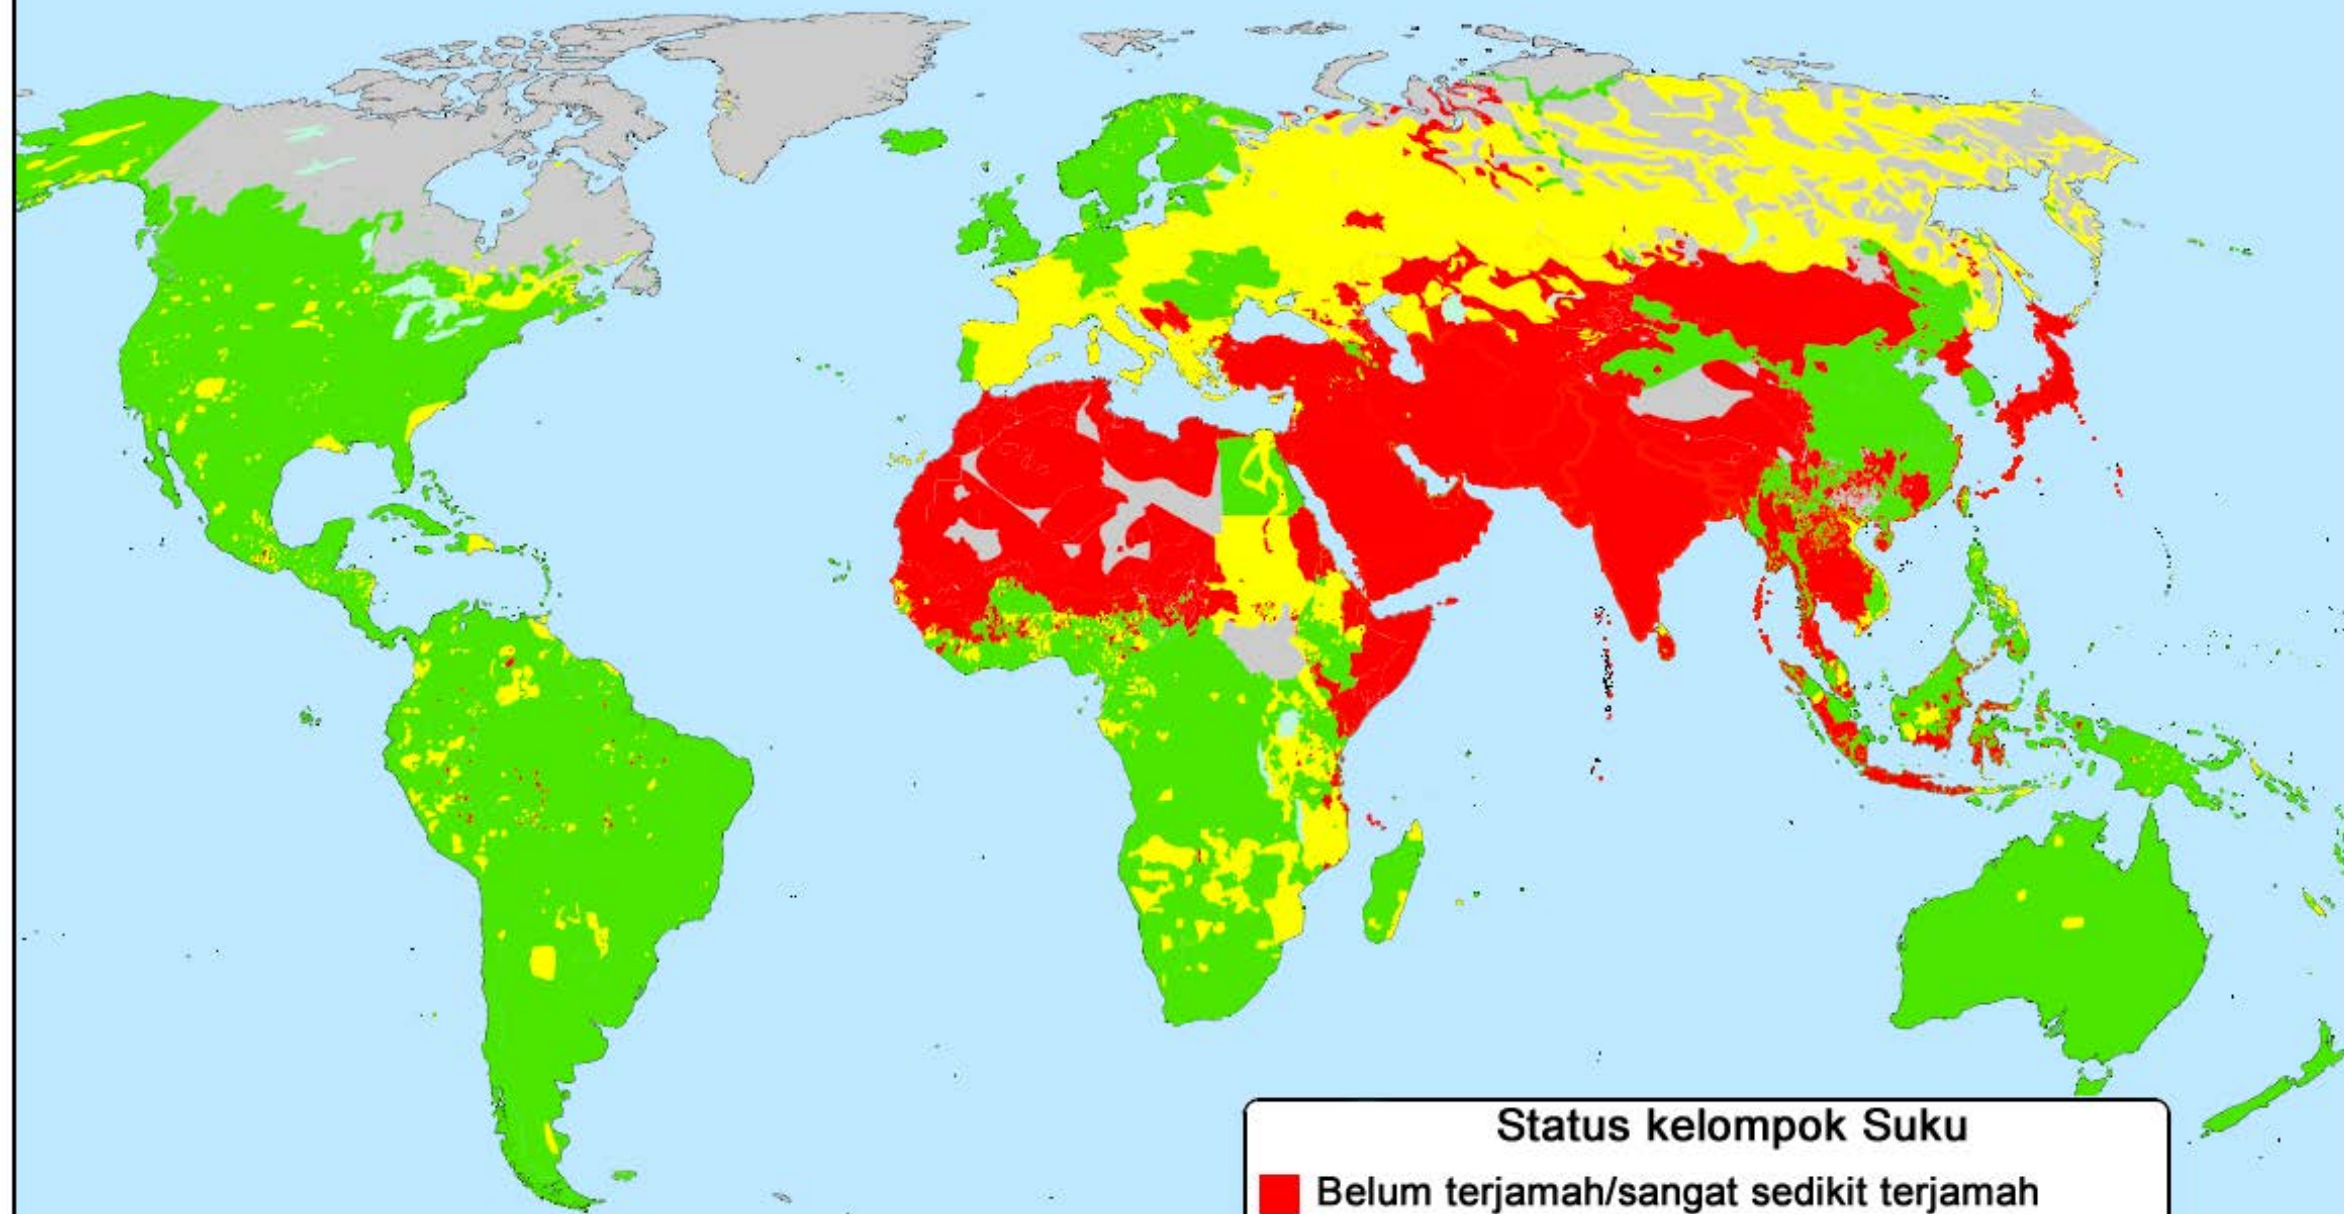

Kemajuan Penyebaran Injil pada Kelompok Suku

Berdasarkan Data Skala Perkembangan Joshua Project

Status kelompok Suku	
■	Belum terjamah/sangat sedikit terjamah
■	Berkembang/nominal
■	Terbentuk/signifikan
■	Data tidak tersedia/wilayah tidak berpenghuni

Source: Joshua Project (www.joshuaproject.net), September 2011
Map by Joshua Project and Global Mapping International (www.gmi.org)