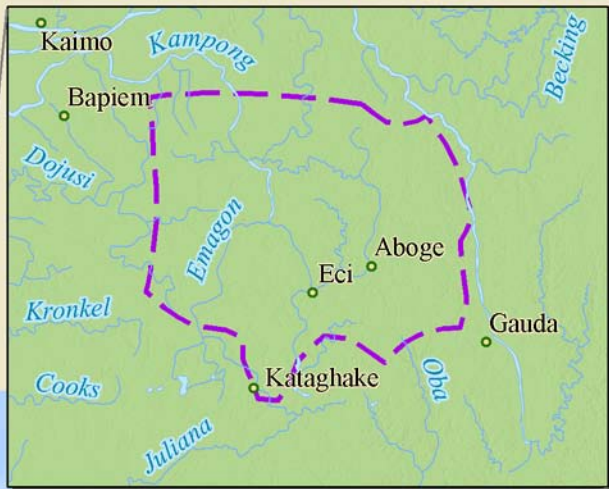

# ASUE AWYU HOMELAND

20 km